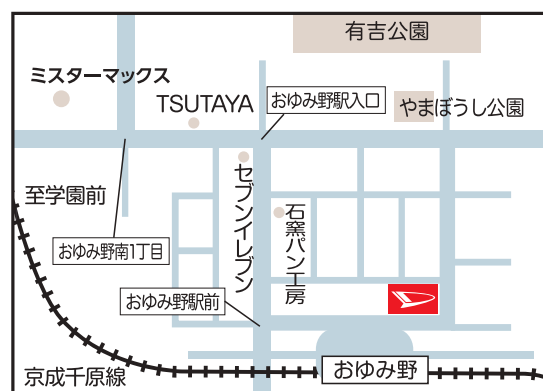

### 15分220円から！

短時間から気軽にご利用でき、  
面倒な受付も一切ありません！

## ダイハツステーション おゆみ野駅前店

**Tanto** をご用意しています！  
CUSTOM

安心安全のスマートアシスト搭載車！  
スライドドアで使い勝手も抜群です。  
ターボエンジンで多人数乗車も快適です。

**千葉市緑区おゆみ野南2-9-3**

- 🚗 バザール通り「おゆみ野入口」交差点からおゆみ野駅方面に約200m
- 🚆 京成千原線「おゆみ野」駅より徒歩2分

料金計算は、設定された料金テーブルの中で、最安値料金が自動的に適用されます。